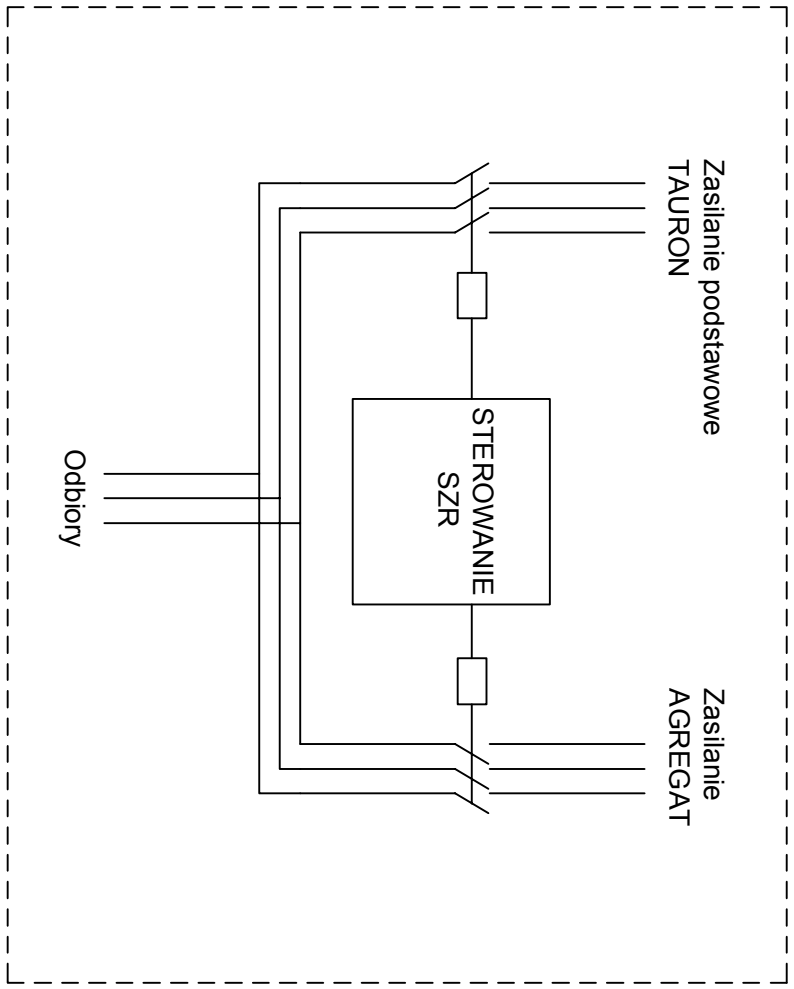

Pracownia projektowa
Intelligent Systems
 ul. Wojciecha z Brudzewa 14, 30-898 Kraków
 500 083 302; 500 083 306
 e-mail: lumen@lumen.com.pl

www.lumen.com.pl

Rozdzielnia RG nN

PROJEKT	Projekt wykonany zgodnie z rozporządzeniem nr 26/2004 z dnia 26.02.2004 r. w sprawie wykonania niektórych czynności architektonicznych i inżynierskich		NR. KRZ.	2
TRESC PRSUNKU	Schemat ideowy zakładowy układu SZR		SCALA	-1-
NR. ZMIANY	DATA ZMIANY	RODZAJ ZMIANY		
1				
2				
INWESTOR	PMI Kraków			
OBIEKT	Biułko PM w Krakowie			
ADRES INWESTYCJI	Kraków, ul. Rydygiera 25			
PROJEKTANCI	NR. UPR.	PODPISY	DATA	
mgr inż. Wiesław Jędrzejak	SPRZĘŻENIE		ELEKTRYCZNI	
ASYSTENCI PROJEKTANTA:			DATA	
inż. Paweł Bociła			luty 2018	
Mariusz Kasp			FAZA	
			PW	
SPRAWDZAJĄCY				